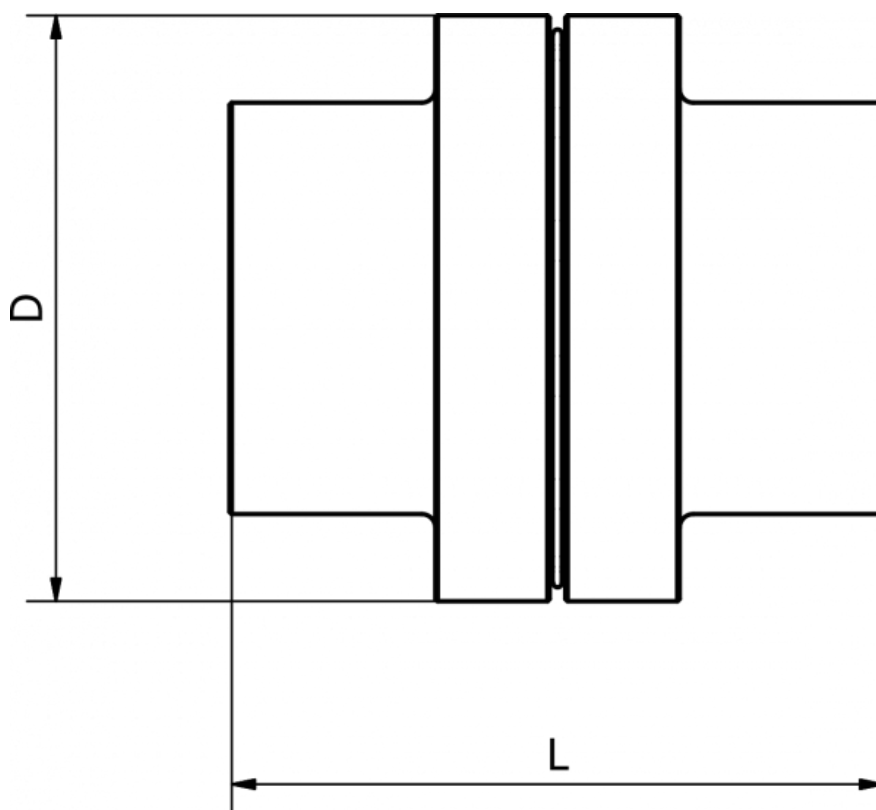

Varenummer: 3341240101
Beskrivelse: Vulkan Flexomax koblings-halvpart GE 240
Part 02. Støbejern GG. Uboret

Mål

D	= 240
Drejningsmoment 82 Pb (Nm)	= 4320
L	= 244
Max aksel forsætning, Radial (mm)	= 0.7
Max hastighed	= 2750
Max udboring (mm)	= 125
Størrelse	= 240
Vægt (kg) - komplet kobling	= 47